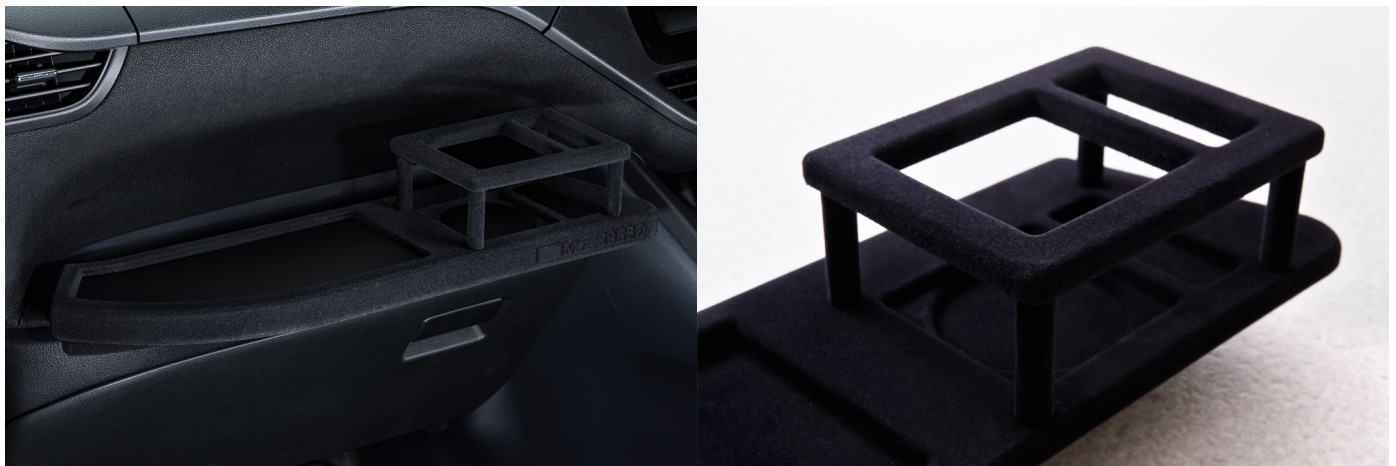

取り付け方法

テーブル本体裏の両面テープの剥離紙を剥がし、インストルメントクラスターフィニッシュパネルガーニッシュに位置を合わせてしっかりと貼り付けます。（事前にホコリや油分等は綺麗に拭き取って下さい。）

本製品の初期不良でのお問い合わせはご購入された販売店もしくは下記の電話番号へご連絡ください。
モニター製品の取付け方法、使用方法に関しましてはメーカーにご相談ください。

M'z SPEED エムズスピード

〒578-0966 大阪府東大阪市三島 3-8-7

電話番号：06-6745-0200

受付時間 10：00～19：00